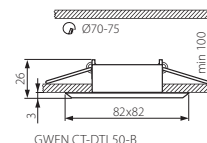

## GWEN CT

GWEN CT-DTO50-B

GWEN CT-DTL50-B

GWEN CT-DTO50-B

GWEN CT-DTL50-B

- ▶ obudowa, pierścień: aluminium szczotkowane
- ▶ casing, ring: brushed aluminum

<b>Kanlux</b>			
GWEN CT-DTO50-B	18531	czarny / black	70
GWEN CT-DTL50-B	18530	czarny / black	82