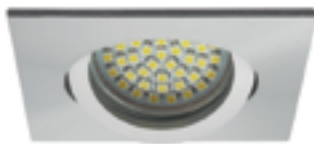

EVIT CT-DTO50-AL

EVIT CT-DTL50-AL

EVIT CT-DTO50-AL

EVIT CT-DTL50-AL

- ▶ obudowa, pierścień: odlew stopu aluminium
- ▶ casing, ring: aluminum alloy cast

<b>Kanlux</b>			
EVIT CT-DTO50-AL	18561	aluminium / aluminum	76
EVIT CT-DTL50-AL	18560	aluminium / aluminum	85

## GWEN CT

GWEN CT-DTO50-B

GWEN CT-DTL50-B

GWEN CT-DTO50-B

GWEN CT-DTL50-B

- ▶ obudowa, pierścień: aluminium szczotkowane
- ▶ casing, ring: brushed aluminum

<b>Kanlux</b>			
GWEN CT-DTO50-B	18531	czarny / black	70
GWEN CT-DTL50-B	18530	czarny / black	82