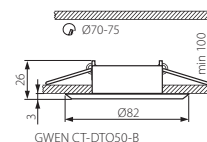

EVIT CT-DTO50-AL

EVIT CT-DTL50-AL

EVIT CT-DTO50-AL

EVIT CT-DTL50-AL

- ▶ obudowa, pierścień: odlew stopu aluminium
- ▶ casing, ring: aluminum alloy cast

<b>Kanlux</b>			
EVIT CT-DTO50-AL	18561	aluminium / aluminum	76
EVIT CT-DTL50-AL	18560	aluminium / aluminum	85

## GWEN CT

GWEN CT-DTO50-B

GWEN CT-DTL50-B

GWEN CT-DTO50-B

GWEN CT-DTL50-B

- ▶ obudowa, pierścień: aluminium szczotkowane
- ▶ casing, ring: brushed aluminum

<b>Kanlux</b>			
GWEN CT-DTO50-B	18531	czarny / black	70
GWEN CT-DTL50-B	18530	czarny / black	82