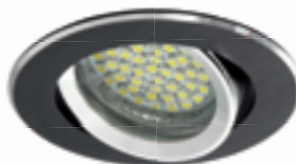

EVIT CT-DTO50-AL

EVIT CT-DTL50-AL

EVIT CT-DTO50-AL

EVIT CT-DTL50-AL

- ▶ obudowa, pierścień: odlew stopu aluminium
- ▶ casing, ring: aluminum alloy cast

<b>Kanlux</b>			
EVIT CT-DTO50-AL	18561	aluminium / aluminum	76
EVIT CT-DTL50-AL	18560	aluminium / aluminum	85

## GWEN CT

GWEN CT-DTO50-B

GWEN CT-DTL50-B

GWEN CT-DTO50-B

GWEN CT-DTL50-B

- ▶ obudowa, pierścień: aluminium szczotkowane
- ▶ casing, ring: brushed aluminum

<b>Kanlux</b>			
GWEN CT-DTO50-B	18531	czarny / black	70
GWEN CT-DTL50-B	18530	czarny / black	82