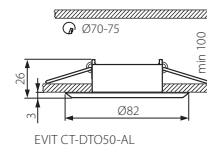

EVIT CT-DTO50-AL

EVIT CT-DTL50-AL

EVIT CT-DTO50-AL

EVIT CT-DTL50-AL

- ▶ obudowa, pierścień: odlew stopu aluminium
- ▶ casing, ring: aluminum alloy cast

<b>Kanlux</b>			
EVIT CT-DTO50-AL	18561	aluminium / aluminum	76
EVIT CT-DTL50-AL	18560	aluminium / aluminum	85

## GWEN CT

GWEN CT-DTO50-B

GWEN CT-DTL50-B

GWEN CT-DTO50-B

GWEN CT-DTL50-B

- ▶ obudowa, pierścień: aluminium szczotkowane
- ▶ casing, ring: brushed aluminum

<b>Kanlux</b>			
GWEN CT-DTO50-B	18531	czarny / black	70
GWEN CT-DTL50-B	18530	czarny / black	82