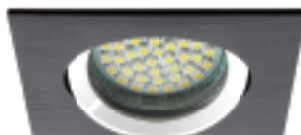

EVIT CT-DTO50-AL

EVIT CT-DTL50-AL

EVIT CT-DTO50-AL

EVIT CT-DTL50-AL

- ▶ obudowa, pierścień: odlew stopu aluminium
- ▶ casing, ring: aluminum alloy cast

<b>Kanlux</b>			
EVIT CT-DTO50-AL	18561	aluminium / aluminum	76
EVIT CT-DTL50-AL	18560	aluminium / aluminum	85

## GWEN CT

GWEN CT-DTO50-B

GWEN CT-DTL50-B

GWEN CT-DTO50-B

GWEN CT-DTL50-B

- ▶ obudowa, pierścień: aluminium szczotkowane
- ▶ casing, ring: brushed aluminum

<b>Kanlux</b>			
GWEN CT-DTO50-B	18531	czarny / black	70
GWEN CT-DTL50-B	18530	czarny / black	82