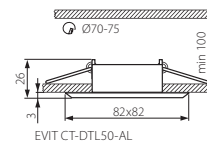

EVIT CT-DTO50-AL

EVIT CT-DTL50-AL

EVIT CT-DTO50-AL

EVIT CT-DTL50-AL

- ▶ obudowa, pierścień: odlew stopu aluminium
- ▶ casing, ring: aluminum alloy cast

<b>Kanlux</b>			
EVIT CT-DTO50-AL	18561	aluminium / aluminum	76
EVIT CT-DTL50-AL	18560	aluminium / aluminum	85

## GWEN CT

GWEN CT-DTO50-B

GWEN CT-DTL50-B

GWEN CT-DTO50-B

GWEN CT-DTL50-B

- ▶ obudowa, pierścień: aluminium szczotkowane
- ▶ casing, ring: brushed aluminum

<b>Kanlux</b>			
GWEN CT-DTO50-B	18531	czarny / black	70
GWEN CT-DTL50-B	18530	czarny / black	82