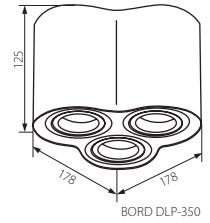

BORD DLP

Deckenaufbauleuchte
Ceiling spotlight fixture
Luminaire ponctuel de plafond

BORD DLP-50-W

BORD DLP-50-AL

BORD DLP-50-B

BORD DLP-250-W

BORD DLP-250-AL

BORD DLP-250-GR

BORD DLP-250-B

BORD DLP-350-W

BORD DLP-350-AL

BORD DLP-350-B

Kanlux

Model	Article No.	Color / Material	Power [W]
BORD DLP-50-W	22551	weiß / white / blanc	max 25
BORD DLP-50-AL	22550	Aluminium / aluminium / aluminium	max 25
BORD DLP-50-B	22552	schwarz / black / noir	max 25
BORD DLP-250-W	22554	weiß / white / blanc	2 x max 25
BORD DLP-250-AL	22553	Aluminium / aluminium / aluminium	2 x max 25
BORD DLP-250-GR	22557	grau / grey / gris	2 x max 25
BORD DLP-250-B	22555	schwarz / black / noir	2 x max 25
BORD DLP-350-AL	25802	aluminium / aluminium / алюминий	3 x max 25
BORD DLP-350-B	25801	schwarz / black / noir	3 x max 25
BORD DLP-350-W	25800	weiß / white / blanc	3 x max 25