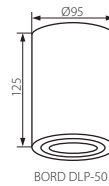

Deckenaufbauleuchte
Ceiling spotlight fixture
Luminaire ponctuel de plafond

BORD DLP-50-W