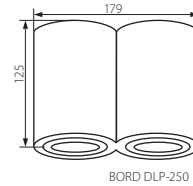

Deckenaufbauleuchte
Ceiling spotlight fixture
Luminaire ponctuel de plafond

BORD DLP-50-W