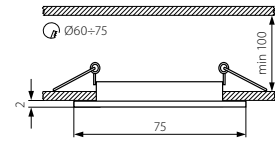

NAVI CTX-DS10

Kanlux

NAVI CTX-DS10-AB	04693	messing patiniert / patinated brass / laiton de patine
NAVI CTX-DS10-C	04694	chrom / chrome / chrome
NAVI CTX-DS10-SN	04695	satinnickel / satin nickel / nickel satiné
NAVI CTX-DS10-B	25990	mattschwarz / black mat / noir mat

DE

Gehäuse: Aluminiumlegierung-Gussteil

GB

casing: die-cast aluminium alloy

FR

boîtier : fonte d'alliage d'aluminium

NAVI CTX-DT10

Kanlux

NAVI CTX-DT10-B	25991	mattschwarz / black mat / noir mat
NAVI CTX-DT10-W	02550	weiß / white / blanc
NAVI CTX-DT10-C	02551	chrom / chrome / chrome
NAVI CTX-DT10-C/M	02553	matte chrome / mattchrom / chrome mat
NAVI CTX-DT10-AB	02554	messing patiniert / patinated brass / laiton de patine

DE

Gehäuse: Aluminiumlegierung-Gussteil

GB

casing: die-cast aluminium alloy

FR

boîtier : fonte d'alliage d'aluminium