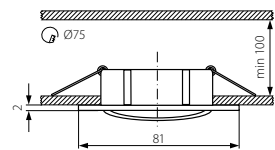

NAVI CTX-DS10

Kanlux

NAVI CTX-DS10-AB	04693	messing patiniert / patinated brass / laiton de patine
NAVI CTX-DS10-C	04694	chrom / chrome / chrome
NAVI CTX-DS10-SN	04695	satinnickel / satin nickel / nickel satiné
NAVI CTX-DS10-B	25990	mattschwarz / black mat / noir mat

DE

Gehäuse: Aluminiumlegierung-Gussteil

GB

casing: die-cast aluminium alloy

FR

boîtier : fonte d'alliage d'aluminium

NAVI CTX-DT10

Kanlux

NAVI CTX-DT10-B	25991	mattschwarz / black mat / noir mat
NAVI CTX-DT10-W	02550	weiß / white / blanc
NAVI CTX-DT10-C	02551	chrom / chrome / chrome
NAVI CTX-DT10-C/M	02553	matte chrome / mattchrom / chrome mat
NAVI CTX-DT10-AB	02554	messing patiniert / patinated brass / laiton de patine

DE

Gehäuse: Aluminiumlegierung-Gussteil

GB

casing: die-cast aluminium alloy

FR

boîtier : fonte d'alliage d'aluminium