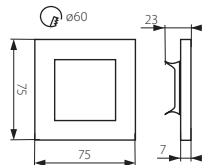

LED SMD

1,3W

50000

LED technology

MADE IN POLAND

LED-Dekorleuchte
LED decorative light fixture
Luminaire décoratif LED

APUS AC / SOLA AC / SABIK AC / TERRA AC

APUS LED

220-240V~
50/60Hz

≥20000

2x0,75mm²
9 cm

IP
20

EAC

CE

Kanlux

Tc(K) ELIPSE
≤ 6x MacAdam

APUS LED AC-WW	23800	3000	13
APUS LED AC-CW	23801	6500	15
SABIK LED AC-WW	23802	3000	13
SABIK LED AC-CW	23803	6500	15
SOLA LED AC-WW	23804	3000	13
SOLA LED AC-CW	23805	6500	15
TERRA LED AC-WW	23806	3000	13
TERRA LED AC-CW	23807	6500	15

DE

Gehäuse: Edelstahl poliert

Die Leuchte ist für den Einbau in Elektroinstallationsdosen Ø 60 ausgelegt / Die Leuchte ist komplett mit einem Netzteil, das in eine Elektroinstallationsdose Ø 60 passt und die Versorgung mit der Netzspannung 220-240V ermöglicht.

EN

casing: ground stainless steel

the fitting is suitable for mounting in Ø 60 junction boxes / fitting delivered with a power supply unit fit for Ø 60 junction box, enabling powering from grids with voltage of 220-240 V

FR

boîtier : acier inoxydable rectifié

luminaire conçue pour un montage dans des boîtes de dérivation Ø 60 / luminaire livré avec adaptateur d'alimentation situé dans la boîte de dérivation Ø 60, permettant la tension de 220-240V