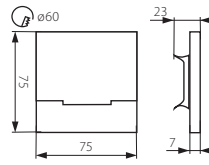

LED SMD

1,3W

50000

LED technology

MADE IN POLAND

LED-Dekorleuchte
LED decorative light fixture
Luminaire décoratif LED

APUS AC / SOLA AC / SABIK AC / TERRA AC

SABIK LED

220-240V~
50/60Hz

≥20000

2x0,75mm²
9 cm

IP
20

EAC

CE

Kanlux

Tc(K) ELIPSE
≤ 6x MacAdam

APUS LED AC-WW	23800	3000	13
APUS LED AC-CW	23801	6500	15
SABIK LED AC-WW	23802	3000	13
SABIK LED AC-CW	23803	6500	15
SOLA LED AC-WW	23804	3000	13
SOLA LED AC-CW	23805	6500	15
TERRA LED AC-WW	23806	3000	13
TERRA LED AC-CW	23807	6500	15

DE

Gehäuse: Edelstahl poliert

Die Leuchte ist für den Einbau in Elektroinstallationsdosen Ø 60 ausgelegt / Die Leuchte ist komplett mit einem Netzteil, das in eine Elektroinstallationsdose Ø 60 passt und die Versorgung mit der Netzspannung 220-240V ermöglicht.

EN

casing: ground stainless steel

the fitting is suitable for mounting in Ø 60 junction boxes / fitting delivered with a power supply unit fit for Ø 60 junction box, enabling powering from grids with voltage of 220-240 V

FR

boîtier : acier inoxydable rectifié

luminaire conçue pour un montage dans des boîtes de dérivation Ø 60 / luminaire livré avec adaptateur d'alimentation situé dans la boîte de dérivation Ø 60, permettant la tension de 220-240V