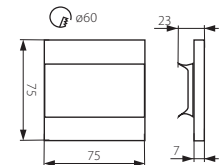

TERRA LED

220-240V~
50/60Hz

≥20000

2x0,75mm²
9 cm

IP
20

EAC

CE

Kanlux

Tc(K) ELIPSE
≤ 6x MacAdam

APUS LED AC-WW	23800	3000	13
APUS LED AC-CW	23801	6500	15
SABIK LED AC-WW	23802	3000	13
SABIK LED AC-CW	23803	6500	15
SOLA LED AC-WW	23804	3000	13
SOLA LED AC-CW	23805	6500	15
TERRA LED AC-WW	23806	3000	13
TERRA LED AC-CW	23807	6500	15