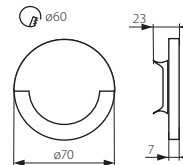

LED SMD

1,3W

50000

LED technology

MADE IN POLAND

LED-Dekorleuchte
LED decorative light fixture
Luminaire décoratif LED

APUS AC / SOLA AC / SABIK AC / TERRA AC

SOLA LED

220-240V~
50/60Hz

≥20000

2x0,75mm²
9 cm

IP
20

EAC

CE

Kanlux

Tc(K) ELIPSE
≤ 6x MacAdam

APUS LED AC-WW	23800	3000	13
APUS LED AC-CW	23801	6500	15
SABIK LED AC-WW	23802	3000	13
SABIK LED AC-CW	23803	6500	15
SOLA LED AC-WW	23804	3000	13
SOLA LED AC-CW	23805	6500	15
TERRA LED AC-WW	23806	3000	13
TERRA LED AC-CW	23807	6500	15

DE

Gehäuse: Edelstahl poliert

Die Leuchte ist für den Einbau in Elektroinstallationsdosen Ø 60 ausgelegt / Die Leuchte ist komplett mit einem Netzteil, das in eine Elektroinstallationsdose Ø 60 passt und die Versorgung mit der Netzspannung 220-240V ermöglicht.

EN

casing: ground stainless steel

the fitting is suitable for mounting in Ø 60 junction boxes / fitting delivered with a power supply unit fit for Ø 60 junction box, enabling powering from grids with voltage of 220-240 V

FR

boîtier : acier inoxydable rectifié

luminaire conçue pour un montage dans des boîtes de dérivation Ø 60 / luminaire livré avec adaptateur d'alimentation situé dans la boîte de dérivation Ø 60, permettant la tension de 220-240V