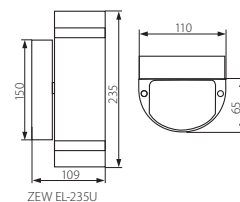

ZEW EL-235J-B

ZEW EL-235J-GR

ZEW EL-235U-B

ZEW EL-235U-GR

ZEW EL-235J

ZEW EL-235U

► obudowa: stop aluminium / szyba ochronna: szkło hartowane

► casing: aluminum alloy / protective pane: tempered glass

Kanlux	Kanlux		 [g]
ZEW EL-235J-B	22440	czarny / black	980
ZEW EL-235J-GR	22442	szary / grey	980
ZEW EL-235U-B	22441	czarny / black	890
ZEW EL-235U-GR	22443	szary / grey	890