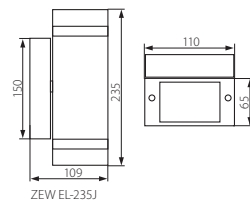

► obudowa: stop aluminium / szyba ochronna: szkło hartowane

► casing: aluminum alloy / protective pane: tempered glass

Kanlux	Kanlux		[g]
ZEW EL-235J-B	22440	czarny / black	980
ZEW EL-235J-GR	22442	szary / grey	980
ZEW EL-235U-B	22441	czarny / black	890
ZEW EL-235U-GR	22443	szary / grey	890