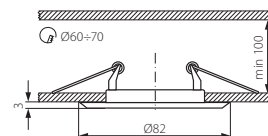

► obudowa: blacha stalowa

► casing: steel sheet

Kanlux

ARGUS CT-2114-W	00303
ARGUS CT-2114-G	00300
ARGUS CT-2114-BR/M	00324
ARGUS CT-2114-AN	00327
ARGUS CT-2114-C	00301
ARGUS CT-2114-C/M	00325
ARGUS CT-2114-GM	00328

biały / white
złoty / gold
matowy mosiądz / matt brass
miedź / antic
chrom / chrome
matowy chrom / matt chrome
grafitowy / graphite

12V max 50 MR-16 Gx5,3 15 2x 0,75mm² 12 cm 0,5 IP 20 I III 1/-/50 50 (g) CE