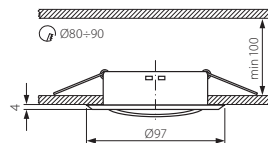

biały / white
złoty / gold
matowy mosiądz / matt brass
miedź / antic
chrom / chrome
matowy chrom / matt chrome
grafitowy / graphite

12V max 50 MR-16 Gx5,3 15 2x 0,75mm² 12 cm 0,5 IP 20 I III 1/-/50 86 (g) CE