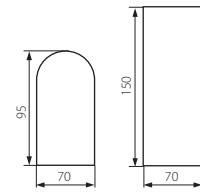

NOVIA

IP44

Kanlux

NOVIA 120 D

25661

max 20W

NOVIA 220 D

25660

2x max 20W

NOVIA EL 120 D

25662

max 20W

NOVIA EL 220 U/D

25663

2x max 20W

220-240V~
50/60Hz

[mm]
0,5 x 2,5

ERC

CE

DE

schwarz
Gehäuse: Aluminiumlegierung / Glocke: Glas

EN

black
housing: aluminium alloy / diffuser: glass

FR

noir
boîtier : alliage d'aluminium / vasque : verre