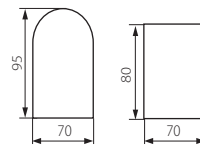

NOVIA

IP44

Kanlux

NOVIA 120 D

25661

max 20W

NOVIA 220 D

25660

2x max 20W

NOVIA EL 120 D

25662

max 20W

NOVIA EL 220 U/D

25663

2x max 20W

220-240V~
50/60Hz

[mm]
0,5 x 2,5

ERC

CE

DE

schwarz
Gehäuse: Aluminiumlegierung / Glocke: Glas

EN

black
housing: aluminium alloy / diffuser: glass

FR

noir
boîtier : alliage d'aluminium / vasque : verre