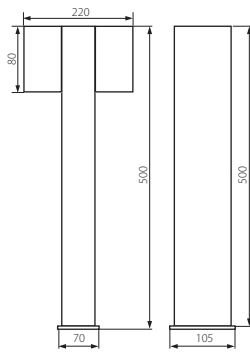

Kanlux

NOVIA 120 D

25661

max 20W

NOVIA 220 D

25660

2x max 20W

NOVIA EL 120 D

25662

max 20W

NOVIA EL 220 U/D

25663

2x max 20W

220-240V~
50/60Hz

[mm]
0,5 x 2,5

ERC

CE

DE

schwarz
Gehäuse: Aluminiumlegierung / Glocke: Glas

EN

black
housing: aluminium alloy / diffuser: glass

FR

noir
boîtier : alliage d'aluminium / vasque : verre