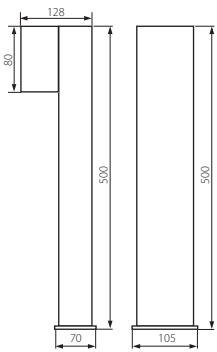

Kanlux

NOVIA 120 D

25661

max 20W

NOVIA 220 D

25660

2x max 20W

NOVIA EL 120 D

25662

max 20W

NOVIA EL 220 U/D

25663

2x max 20W

220-240V~
50/60Hz

[mm]
0,5 x 2,5

ERC

CE

DE

schwarz
Gehäuse: Aluminiumlegierung / Glocke: Glas

EN

black
housing: aluminium alloy / diffuser: glass

FR

noir
boîtier : alliage d'aluminium / vasque : verre