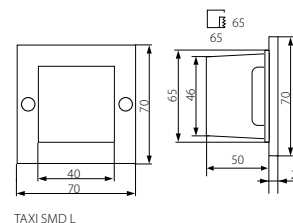

LED-Einbauleuchte
LED light fixture for recessed installation
Luminaire encastrable LED

LED SMD

TAXI LED

IP54

Kanlux

TAXI SMD L C/M-NW	26461	4000
TAXI SMD L C/M-WW	26460	3000
TAXI SMD P C/M-NW	26463	4000
TAXI SMD P C/M-WW	26462	3000

220-240V~
50/60Hz

0,6

10

20000

3x 0,75mm²
22 cm

EAC

CE

DE

Mattechrom
Gehäuse: Metall-Gussteil / Abdeckung: Glas / Front-
platte: Edelstahl

EN

matte chrome
casing: die-cast metal / cover: glass / front panel:
stainless steel

FR

chrome mat
boîtier : métal coulé / protection : verre / panneau
avant : acier inoxydable