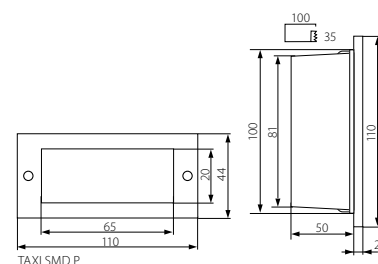

TAXI SMD L

TAXI SMD P