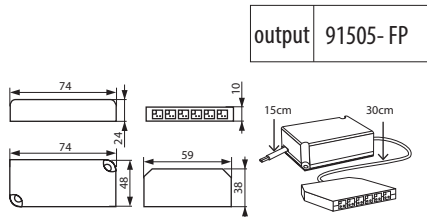

DRIFT LED F 0-18W

output 91505- FP

DRIFT LED F 0-18W

Kanlux

PRI

SEC

DRIFT LED F 0-18W	18042	220-240V~ 50/60 Hz	12V DC max 1,5A
-------------------	-------	-----------------------	--------------------

DE
weiß
Gehäuse: Kunststoff

EN
white
casing: plastic

FR
blanc
boîtier: plastique

DB-FF6 12/24VDC

1 x input 91505- MP

6 x output 91505- FP

DB- FF6 12/24VDC

Rozdzielacz 6-pkt.
6-way splitter
6-x секционный распределитель

Kanlux

DB-FF6 12/24VDC	23572
-----------------	-------

PL
biały
obudowa: tworzywo sztuczne

GB
white
housing: plastic

RUS
белый
корпус: пластик