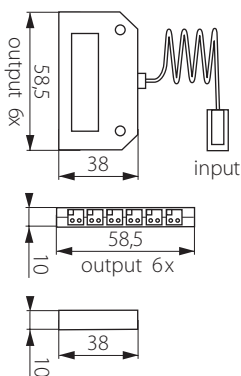

DRIFT LED F 0-18W

output 91505- FP

DRIFT LED F 0-18W

Kanlux

PRI

SEC

DRIFT LED F 0-18W	18042	220-240V~ 50/60 Hz	12V DC max 1,5A
-------------------	-------	-----------------------	--------------------

DE
weiß
Gehäuse: Kunststoff

EN
white
casing: plastic

FR
blanc
boîtier: plastique

DB-FF6 12/24VDC

1 x input 91505- MP

6 x output 91505- FP

DB- FF6 12/24VDC

Rozdzielacz 6-pkt.
6-way splitter
6-x секционный распределитель

Kanlux

DB-FF6 12/24VDC	23572
-----------------	-------

PL
biały
obudowa: tworzywo sztuczne

GB
white
housing: plastic

RUS
белый
корпус: пластик