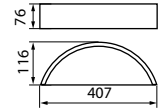

JASMIN

JASMIN WE-W

Kanlux

			[W]
JASMIN W/M-W	23758	weiß / white / blanc	max 60
JASMIN WE-W	23756	Wenge / wenge / wengé	max 60
JASMIN W-W	23757	Weißer Eiche / white oak / chêne blanc	max 60

DE

Gehäuse: Holz / Glocke: Satinglas