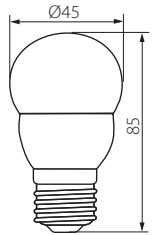

# BILO HI

BILO HI 8W E14

BILO HI 8W E27

BILO HI 8W E14

BILO HI 8W E27

220-240V~  
50/60Hz

8  
[W]

210  
[°]