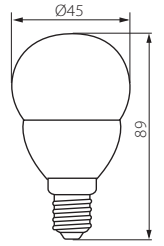

# BILO HI

BILO HI 8W E14

BILO HI 8W E27

BILO HI 8W E14

BILO HI 8W E27

220-240V~  
50/60Hz

8  
[W]

210  
[°]