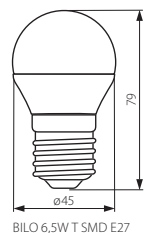

BILO 6,5W LED SMD

BILO 6,5W T SMD E14

BILO 6,5W T SMD E27

Kanlux

Тс [K]
EUPSE
≤ 6x MacKdam

BILO 6,5W T SMDE27-WW	23420	E27	3000
BILO 6,5W T SMDE27-NW	23421	E27	4000
BILO 6,5W T SMDE14-WW	23422	E14	3000
BILO 6,5W T SMDE14-NW	23423	E14	4000