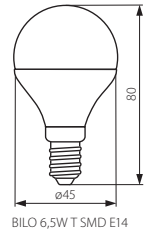

BILO 6,5W LED SMD

BILO 6,5W T SMD E14

BILO 6,5W T SMD E27

Kanlux

Тс [K]
EUPSE
≤ 6x MacKdam

BILO 6,5W T SMDE27-WW	23420	E27	3000
BILO 6,5W T SMDE27-NW	23421	E27	4000
BILO 6,5W T SMDE14-WW	23422	E14	3000
BILO 6,5W T SMDE14-NW	23423	E14	4000