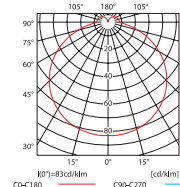

krzywa rozsyłu światłości / curve of intensity distribution
η = 31%

JURBA DL-2180

krzywa rozsyłu światłości / curve of intensity distribution
η = 43%

JURBA DL-218L

Kanlux			
JURBA DL-2180	08980	matowy chrom / matt chrome	1174
JURBA DL-218L	08981	matowy chrom / matt chrome	1650