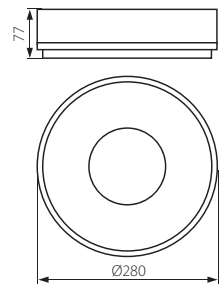

krzywa rozsyłu światłości / curve of intensity distribution
η = 31%

JURBA DL-2180

krzywa rozsyłu światłości / curve of intensity distribution
η = 43%

JURBA DL-218L

Kanlux			
JURBA DL-2180	08980	matowy chrom / matt chrome	1174
JURBA DL-218L	08981	matowy chrom / matt chrome	1650

Plafoniera hermetyczna / Hermetic wall & ceiling light fitting

ECLERO DL

ECLERO DL-2130

- ▶ obudowa: aluminium / klosz: poliwęglan (PC)
- ▶ casing: aluminum / lampshade: polycarbonate (PC)

Kanlux		
ECLERO DL-2130	19780	szary / grey