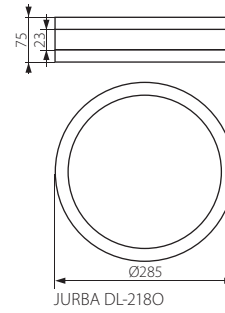

Plafoniera hermetyczna / Hermetic wall & ceiling light fitting

JURBA DL-2180

JURBA DL-218L

JURBA DL-2180

JURBA DL-218L

- ▶ obudowa: blacha stalowa / klosz: poliwęglan (PC)
- ▶ casing: steel sheet / lampshade: polycarbonate (PC)

krzywa rozsyłu światłości / curve of intensity distribution
η = 31%

JURBA DL-2180

krzywa rozsyłu światłości / curve of intensity distribution
η = 43%

JURBA DL-218L

Kanlux			
JURBA DL-2180	08980	matowy chrom / matt chrome	1174
JURBA DL-218L	08981	matowy chrom / matt chrome	1650