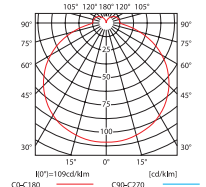

krzywa rozsyłu światłości / curve of intensity distribution
η = 31%

JURBA DL-2180

krzywa rozsyłu światłości / curve of intensity distribution
η = 43%

JURBA DL-218L

Kanlux			
JURBA DL-2180	08980	matowy chrom / matt chrome	1174
JURBA DL-218L	08981	matowy chrom / matt chrome	1650