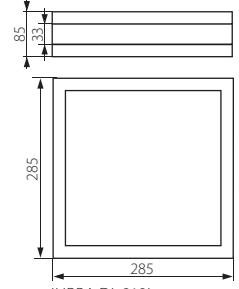

Plafoniera hermetyczna / Hermetic wall & ceiling light fitting

JURBA DL-2180

JURBA DL-218L

JURBA DL-2180

JURBA DL-218L

- ▶ obudowa: blacha stalowa / klosz: poliwęglan (PC)
- ▶ casing: steel sheet / lampshade: polycarbonate (PC)

krzywa rozsyłu światłości / curve of intensity distribution
η = 31%

JURBA DL-2180

krzywa rozsyłu światłości / curve of intensity distribution
η = 43%

JURBA DL-218L

Kanlux			
JURBA DL-2180	08980	matowy chrom / matt chrome	1174
JURBA DL-218L	08981	matowy chrom / matt chrome	1650