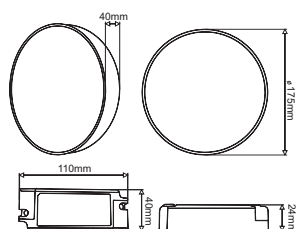

## DOWNLIGHTS ROUND SURFACE MOUNTED

PF028399	5908293928399	1440	16W	100-240V AC	300mA	>0,9	> 80	20	120°	4000K	2835	∅119x40	95%<1s	30000	≥35000	-10/+40
PF028405	5908293928405	2160	24W	100-240V AC	300mA	>0,9	> 80	20	120°	4000K	2835	∅175x40	95%<1s	30000	≥35000	-10/+40
PF028412	5908293928412	2850	30W	100-240V AC	300mA	>0,9	> 80	20	120°	4000K	2835	∅225x40	95%<1s	30000	≥35000	-10/+40