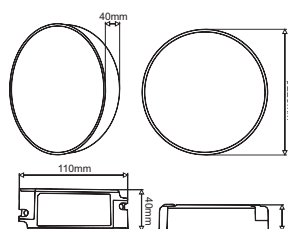

## DOWNLIGHTS ROUND SURFACE MOUNTED

PF028399	5908293928399	1440	16W	100-240V AC	300mA	>0,9	> 80	20	120°	4000K	2835	∅119x40	95%<1s	30000	≥35000	-10/+40
PF028405	5908293928405	2160	24W	100-240V AC	300mA	>0,9	> 80	20	120°	4000K	2835	∅175x40	95%<1s	30000	≥35000	-10/+40
PF028412	5908293928412	2850	30W	100-240V AC	300mA	>0,9	> 80	20	120°	4000K	2835	∅225x40	95%<1s	30000	≥35000	-10/+40