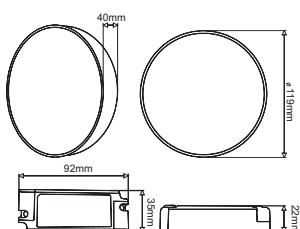

## DOWNLIGHTS ROUND SURFACE MOUNTED

PF028399	5908293928399	1440	16W	100-240V AC	300mA	>0,9	> 80	20	120°	4000K	2835	∅119x40	95%<1s	30000	≥35000	-10/+40
PF028405	5908293928405	2160	24W	100-240V AC	300mA	>0,9	> 80	20	120°	4000K	2835	∅175x40	95%<1s	30000	≥35000	-10/+40
PF028412	5908293928412	2850	30W	100-240V AC	300mA	>0,9	> 80	20	120°	4000K	2835	∅225x40	95%<1s	30000	≥35000	-10/+40