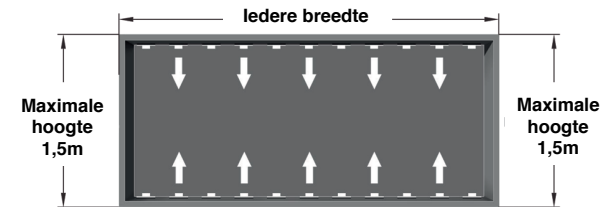

Led LENS module speciaal voor grote lichtbakken.  
De module is voorzien van krachtige  
3030 leds en hebben een lichthoek van 10x65°  
De module is het beste geschikt voor  
enkele lichtbakken van 10 tot 20cm of dubbele lichtbakken van 12 tot 30cm diepte  
met een hoogte van 1,5 meter

## Technische informatie

Artikelnummer	PI029488
EAN	5908293929488
Kabellengte tussen de modules	80 mm
Afmeting	74x20x9,8 mm
Werktemperatuur	-20 tot +60
Certificaten	CE, RoHS
Type LED	3x3030
Max. in serie te gebruiken	15 stuks
IP waarde	65
Verbruik per stuk	2,5W
Aansluitspanning	12V DC
Aantal lumen per stuk	250Lm
Kleurtemperatuur	7000K
Branduren	50.000
Lichthoek	10x65°
Aantal per verpakking	90
Garantie	5 jaar