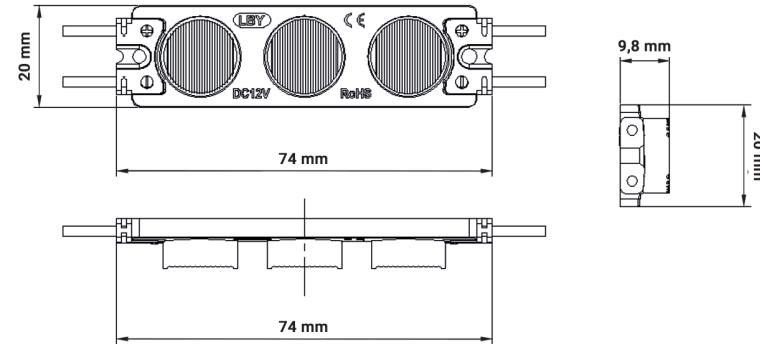

Led LENS module speciaal voor grote lichtbakken.  
De module is voorzien van krachtige  
3030 leds en hebben een lichthoek van 10x65°  
De module is het beste geschikt voor  
enkele lichtbakken van 10 tot 20cm of dubbele lichtbakken van 12 tot 30cm diepte  
met een hoogte van 1,5 meter

## Technische informatie

Artikelnummer	PI029488
EAN	5908293929488
Kabellengte tussen de modules	80 mm
Afmeting	74x20x9,8 mm
Werktemperatuur	-20 tot +60
Certificaten	CE, RoHS
Type LED	3x3030
Max. in serie te gebruiken	15 stuks
IP waarde	65
Verbruik per stuk	2,5W
Aansluitspanning	12V DC
Aantal lumen per stuk	250Lm
Kleurtemperatuur	7000K
Branduren	50.000
Lichthoek	10x65°
Aantal per verpakking	90
Garantie	5 jaar