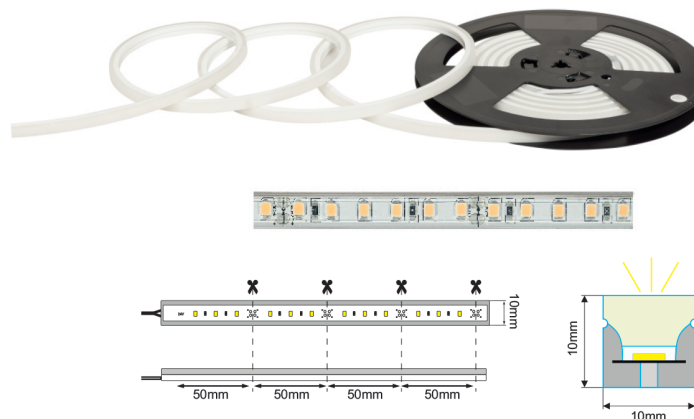

PJ026982 PJ026999
PJ029051 PJ029068
PJ030101

NEON LED is een moderne oplossing voor binnen- en buiten decoratieverlichting. Dankzij zijn flexibiliteit is neon led ideaal voor niet-standaard toepassingen. Het grote voordeel is het uniforme lichtvermogen zonder zichtbare vlekken van de leds en de UV-coating. Dankzij de UV coating is hij perfect voor buitenprojecten

Technische informatie

Artikelnummer	PJ026982	PJ026999	PJ029051	PJ029068	PJ030101
EAN	5908293926982	5908293926999	5908293929051	5908293929068	5908293930101
Lengte / breedte / hoogte	500/10/10 mm				
Werktemperatuur	-30 tot +45				
Certificaten	CE, RoHS				
Type LED	2835 60-65lm/W				3838
Aantal leds per meter	140				120
IP waarde	67				
Verbruik per meter	14,4W/m				
Aansluitspanning	24V DC				
Aantal lumen	864Lm/m	936Lm/m			
Kleurtemperatuur	4000K(+/-200K)	6500K(+/-300K)	620-625 nm 1250 mcd	460-465 nm 1200 mcd	R:620-625 nm R:500-700 mcd G:520-525 nm G1300-1800 mcd B:465-470 nm B:400-600 mcd
Branduren	50.000				
Lichthoek	120°				
Garantie	3 jaar				