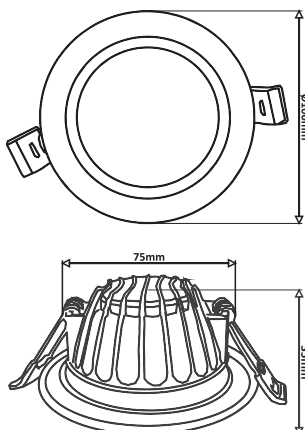

**DOWNLIGHTY PODTYNKOWE OKRĄGLE**  
**DOWNLIGHTS ROUND RECESSED MOUNTED**

		lm				PF	CRI									
--	--	----	--	--	--	----	-----	--	--	--	--	--	--	--	--	--

PF028535	5908293928535	585	6,5W	100-240V AC	120mA	>0,5	> 80	20	120°	3000K	2835	∅100x75x35	95%<1s	30000	≥35000	-20/+40
PF028542	5908293928542	585	6,5W	100-240V AC	120mA	>0,5	> 80	20	120°	4000K	2835	∅100x75x35	95%<1s	30000	≥35000	-20/+40

**nextec**

W skład oprawy wchodzi wbudowane lampy LED.

**A++**  
**A+**  
**A**  
**C**  
**D**

**LED**

Nie można wymienić lamp w oprawie.

874/2012

BARWA / COLOUR / LICHTFARBE