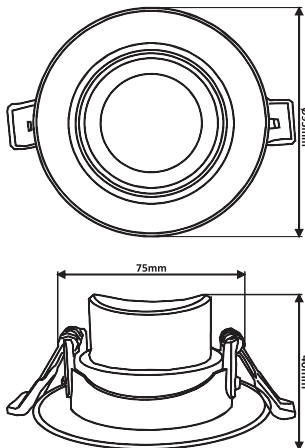

DOWNLIGHTY PODTYNKOWE OKRĄGŁE
DOWNLIGHTS ROUND RECESSED MOUNTED

		lm				PF	CRI								
--	--	----	--	--	--	----	-----	--	--	--	--	--	--	--	--

PF028559	5908293928559	450	5W	100-240V AC	240mA	>0,5	> 80	20	38°	3000K	2835	Ø95x75x40	95%<1s	30000 ≥35000	-20/+40
PF028566	5908293928566	450	5W	100-240V AC	240mA	>0,5	> 80	20	38°	4000K	2835	Ø95x75x40	95%<1s	30000 ≥35000	-20/+40

nextec

W skład oprawy wchodzi wbudowane lampy LED.

A++
A+
A
C
D

LED

Nie można wymieniać lamp w oprawie.

874/2012