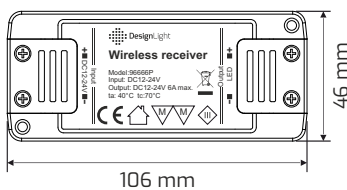

Technical drawing / Technische Zeichnung

Technical data / Technische Daten