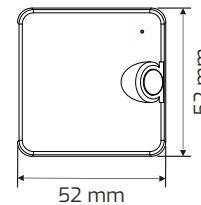

DELI - bezprzewodowy zestaw PIR do szaf
DELI - wireless PIR sensor set for wardrobes and cabinets
DELI - drahtloses PIR-SET für Schränke

Description / Beschreibung	Index / Artikelnummer	Color / Farbe	Picture / Bild
DELI zestaw 1 pkt (sterownik + sensor) DELI set 1 point (controller + sensor) / DELI SET 1er (Controller + Sensor)	DELI-ZES-1P-CZ-01	Czarny + czarny Black + black / Schwarz + schwarz	
DELI zestaw 1 pkt (sterownik + sensor) DELI set 1 point (controller + sensor) / DELI SET 1er (Controller + Sensor)	DELI-ZES-1P-BI-01	Czarny + biały Black + white / Schwarz + weiß	
DELI sensor PIR DELI PIR Sensor / DELI PIR-Sensor	DELI-SENS-CZ-01	Czarny Black / Schwarz	
DELI sensor PIR DELI PIR Sensor / DELI PIR-Sensor	DELI-SENS-BI-01	Biały White / Weiß	

Technical drawing / Technische Zeichnung

Technical data / Technische Daten