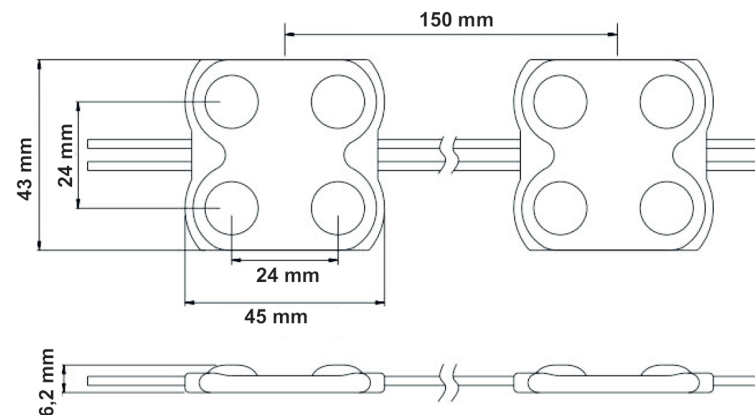

LED-PRO modules zijn speciaal bedoeld voor 3D-lettertekens lichtbakken (klein en middelgroot). Deze zijn zeer geschikt voor licht reclame bakken met een diepte tot 25cm. De module heeft een gunstige lichtstraal van 170° Met de IP67 bescherming kunnen de leds probleemloos geïnstalleerd worden in vochtige ruimtes. Voor het mooiste resultaat moet deze module geplaatst worden in bakken tussen de 8 en 25cm

PI029556

Technische informatie

Artikelnummer	PI029556
EAN	5908293929556
Kabellengte tussen module	105 mm
Afmeting	45x43x6.2 mm
Werktemperatuur	-20 tot +60
Certificaten	CE, RoHS
Type LED	4x2835
Max. in serie te gebruik	20 stuks
IP waarde	67
Verbruik per stuk	1,6W
Aansluitspanning	12V DC
Aantal lumen per stuk	160Lm
Kleurtemperatuur	7000K
Branduren	50.000
Lichthoek	170°
Aantal per verpakking	100
Garantie	5 jaar