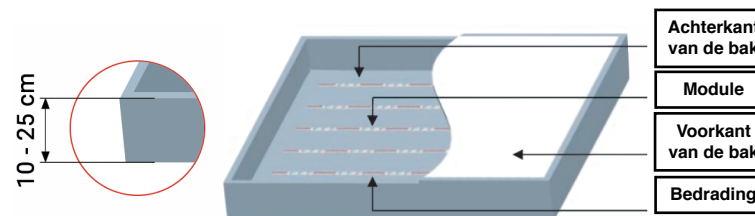

LED-PRO modules zijn speciaal bedoeld voor 3D-lettertekens lichtbakken (klein en middelgroot). Deze zijn zeer geschikt voor licht reclame bakken met een diepte tot 25cm. De module heeft een gunstige lichtstraal van 170° Met de IP67 bescherming kunnen de leds probleemloos geïnstalleerd worden in vochtige ruimtes. Voor het mooiste resultaat moet deze module geplaatst worden in bakken tussen de 8 en 25cm

PI029556

Technische informatie

Artikelnummer	PI029556
EAN	5908293929556
Kabellengte tussen module	105 mm
Afmeting	45x43x6.2 mm
Werktemperatuur	-20 tot +60
Certificaten	CE, RoHS
Type LED	4x2835
Max. in serie te gebruik	20 stuks
IP waarde	67
Verbruik per stuk	1,6W
Aansluitspanning	12V DC
Aantal lumen per stuk	160Lm
Kleurtemperatuur	7000K
Branduren	50.000
Lichthoek	170°
Aantal per verpakking	100
Garantie	5 jaar