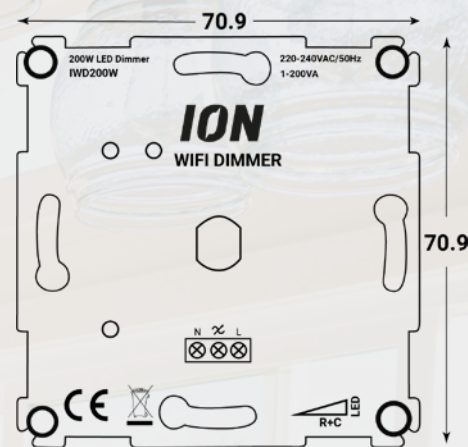

Met zijn diverse ingebouwde beveiligingen en instelmogelijkheden beschikt deze dimmer tot de mogelijkheid om terug te dimmen tot 0,3 Watt. Dit maakt de LED WiFi Dimmer Inbouw 0.3-200 Watt uniek.

De dimmer is zowel met als zonder afdek materiaal te installeren. Hierdoor is het mogelijk de dimmer te gebruiken als inbouwdimmer, maar ook bij verlichting te bedienen via een app.

Technische details:

- Voltage: 230V + 10%
- Minimale belasting: 0,3 VA
- Maximale belasting: 200 VA
- Behuizing klasse: IP20
- Afmeting frontplaat: 71 mm x 71 mm
- Inbouwdiepte: 30 mm
- Verbruik zonder belasting: < 0,3 W