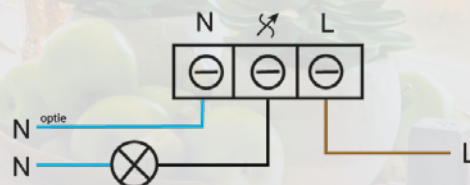

Aansluitschema:

Meer informatie vindt u op www.ionindustries.com/dimmers

Te gebruiken met alle merken afdek materiaal. Stabiel dimmen vanaf 0,3W.

Neem contact op met onze medewerkers die u meer kunnen vertellen over prijzen en instellingen van onze dimmers.

Wij werken uitsluitend met kwaliteitsproducten en garanderen een perfect werkende dimmer.

Symfonieaan 12
3438 EV Nieuwegein
The Netherlands
+31 (0)85 489 05 25

www.ionindustries.com

Waldstraße 30
55452 Windesheim
Germany
+ 49 (0) 670 76 83 369

info@ionindustries.com