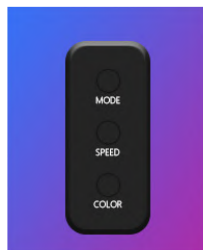

LAMPA STOJĄCA LED *ILLUSION*
LED *ILLUSION* LAMP

PE036783

CIESZ SIĘ RYTMEM MUZYKI I ŚWIATŁA

ENJOY THE RHYTHM OF MUSIC AND LIGHT

4W, RGB FULL COLOR

3 możliwości sterowania / 3 ways to control
pilot na przewodzie, pilot, aplikacja, / controller, remote control, APP

USB / USB interface

Działa w rytm muzyki / Music mode

Idealna do słuchania muzyki, gier, filmów, dekoracji /
Perfect for listening to music, games, movies, decorations

Ściągnij aplikację / Download APP

APP Store

Google Play

ZAWARTOŚĆ PUDEŁKA

IN BOX

Lampy/ Lamps

Stopy / Base

Wieszak / Hanger
z taśmą klejącą with tape

Pilot / Remote control

Pilot na przewodzie /
Controller