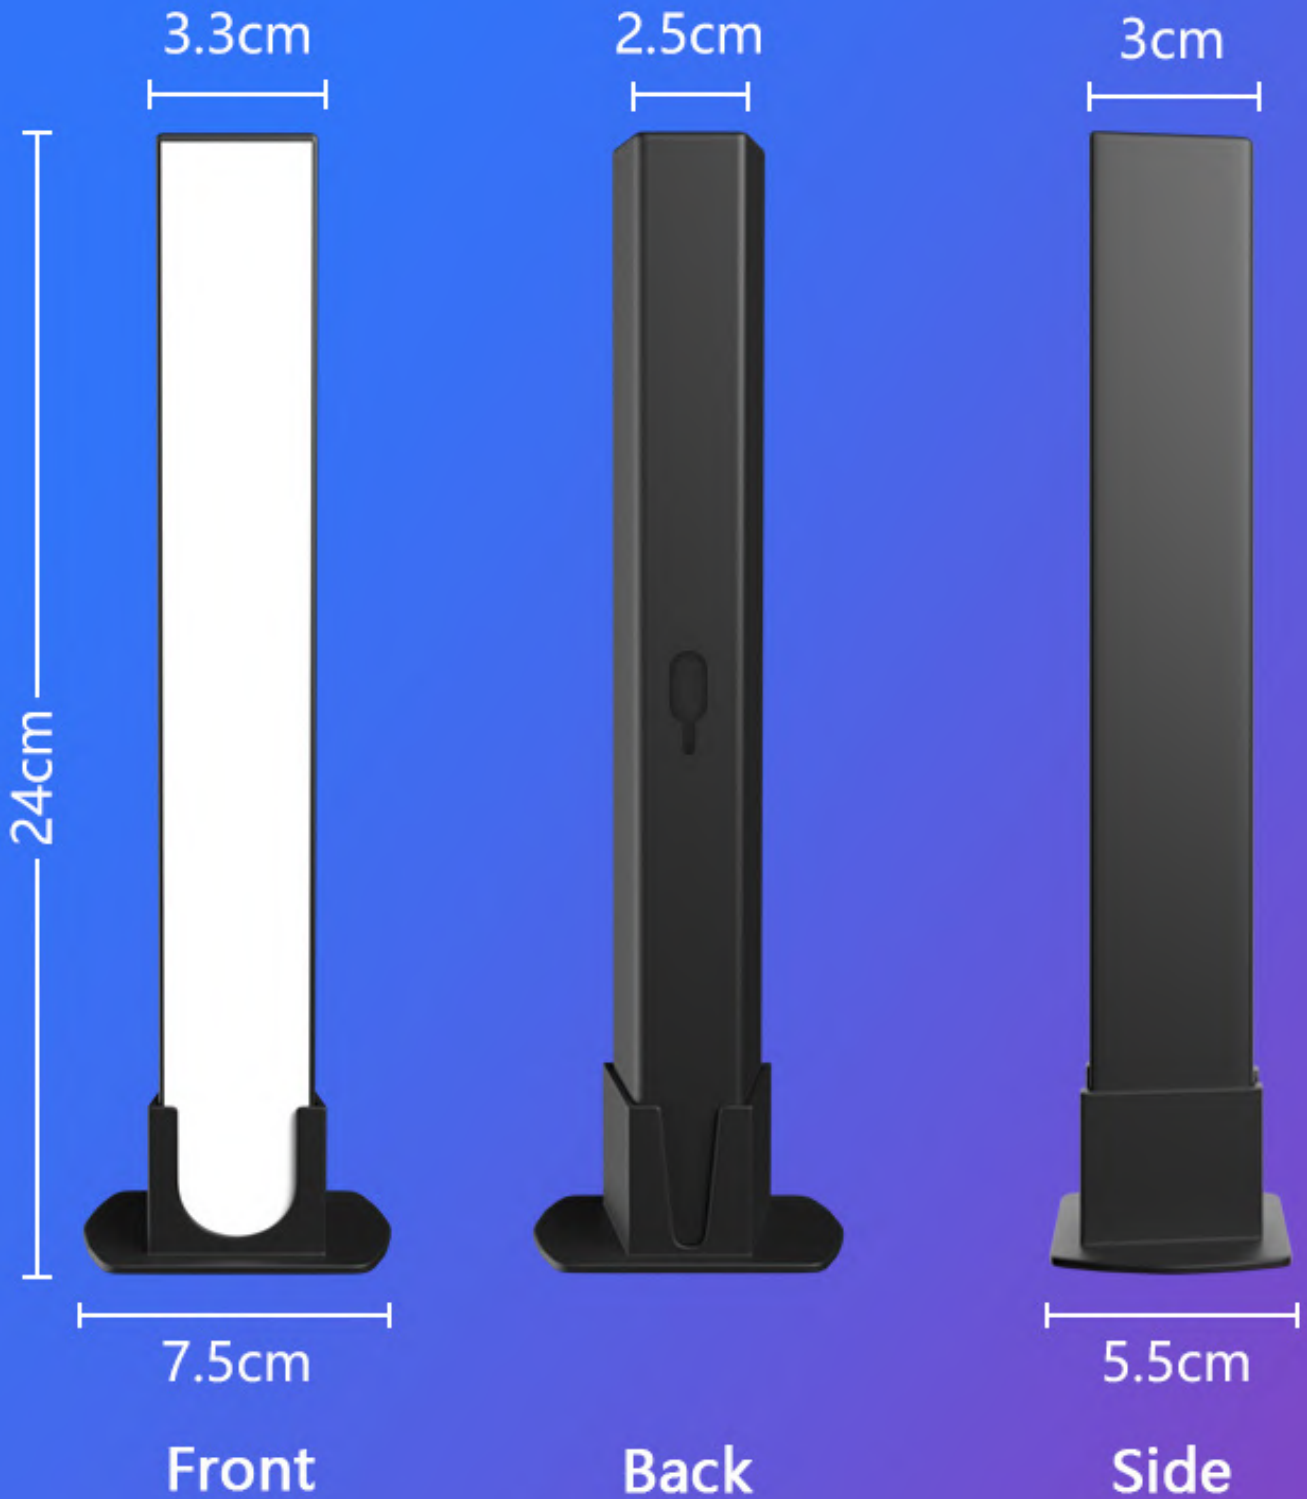

Google Play

ZAWARTOŚĆ PUDEŁKA

IN BOX

Lampy/ Lamps

Stopy / Base

Wieszak / Hanger
z taśmą klejącą with tape

Pilot / Remote control

Pilot na przewodzie /
Controller

SOCIAL MEDIA

GAMING E-SPORTS

RELAX

FILMS

WYMIARY / DIMENSIONS

POLTRONIC S.A. | +48 71 725 40 48 | biuro@poltronic.eu | www.nextec.pl