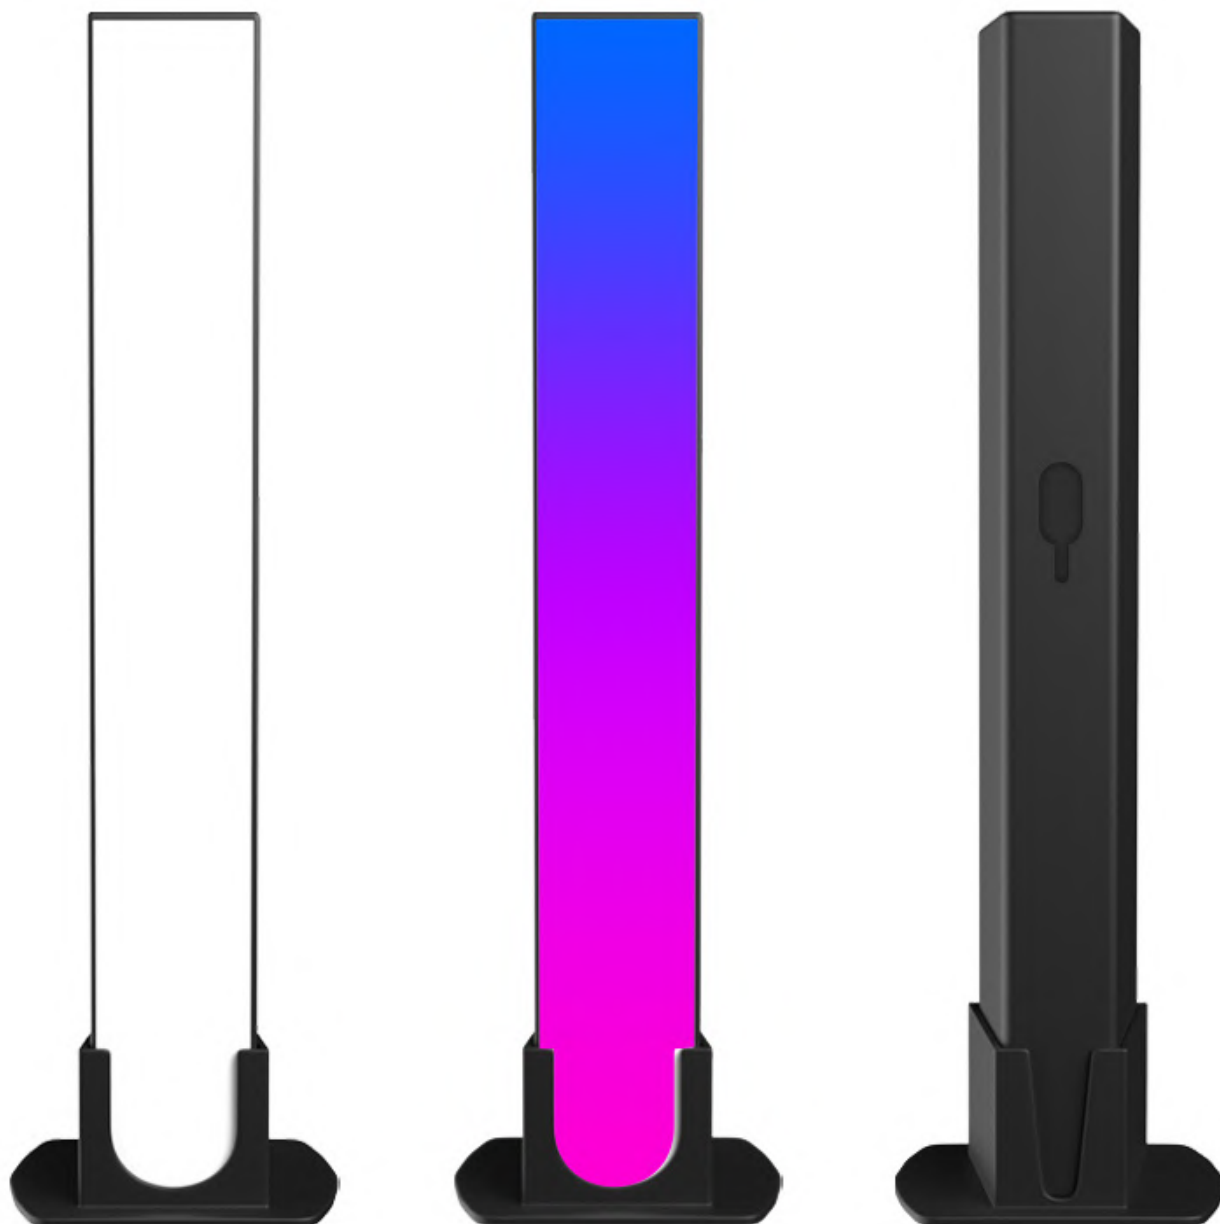

LAMPA STOJĄCA LED *ILLUSION*
LED *ILLUSION* LAMP

PE036783

CIESZ SIĘ RYTMEM MUZYKI I ŚWIATŁA

ENJOY THE RHYTHM OF MUSIC AND LIGHT

4W, RGB FULL COLOR

3 możliwości sterowania / 3 ways to control
pilot na przewodzie, pilot, aplikacja, / controller, remote control, APP

USB / USB interface

Działa w rytm muzyki / Music mode

Idealna do słuchania muzyki, gier, filmów, dekoracji /
Perfect for listening to music, games, movies, decorations

Ściągnij aplikację / Download APP

APP Store

Google Play

ZAWARTOŚĆ PUDEŁKA

IN BOX

Lampy/ Lamps

Stopy / Base

Wieszak / Hanger
z taśmą klejącą with tape

Pilot / Remote control

Pilot na przewodzie /
Controller