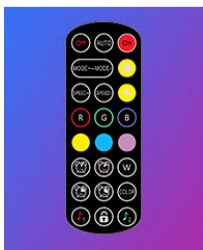

LAMPA STOJĄCA LED *ILLUSION*
LED *ILLUSION* LAMP

PE036783

CIESZ SIĘ RYTMEM MUZYKI I ŚWIATŁA

ENJOY THE RHYTHM OF MUSIC AND LIGHT

4W, RGB FULL COLOR

3 możliwości sterowania / 3 ways to control
pilot na przewodzie, pilot, aplikacja, / controller, remote control, APP

USB / USB interface

Działa w rytm muzyki / Music mode

Idealna do słuchania muzyki, gier, filmów, dekoracji /
Perfect for listening to music, games, movies, decorations

Ściągnij aplikację / Download APP

APP Store

Google Play

ZAWARTOŚĆ PUDEŁKA

IN BOX

Lampy/ Lamps

Stopy / Base

Wieszak / Hanger
z taśmą klejącą with tape

Pilot / Remote control

Pilot na przewodzie /
Controller