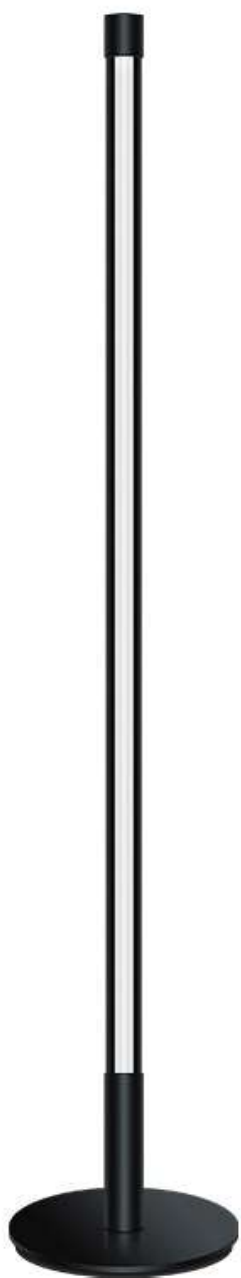

LAMPA STOJĄCA LED **MAGIC**
MAGIC LED LAMP

6,5W RGB

PE036790

PE036813

6,5W, RGB FULL COLOR

USB / USB interface

3 możliwości sterowania / 3 ways to control
pilot na przewodzie, pilot, aplikacja, / controller, remote control, APP

Idealna do słuchania muzyki, gier, filmów, dekoracji /
Perfect for listening to music, games, movies, decorations

Działa w rytm muzyki / Music mode

WYMIARY / DIMENSIONS

JAK TO DZIAŁA

HOW IT WORKS

Ściągnij aplikację / Download APP

APP Store

Google Play

Kod produktu Product no.	Wysokość Height	Podstawa Base	Moc Power	Rodzaj diody LED Type	Napięcie Voltage	Zasięg sterowania Control Distance
PE036813	57 cm	Potrójna noga Triangle base	6,5W	5050 RGBIC	5V USB	15 m

Ściągnij aplikację / Download APP

APP Store

Google Play

Kod produktu Product no.	Wysokość Height	Podstawa Base	Moc Power	Rodzaj diody LED Type	Napięcie Voltage	Zasięg sterowania Control Distance
PE036790	51 cm	Okrągła Round base	6,5W	5050 RGBIC	5V USB	15 m