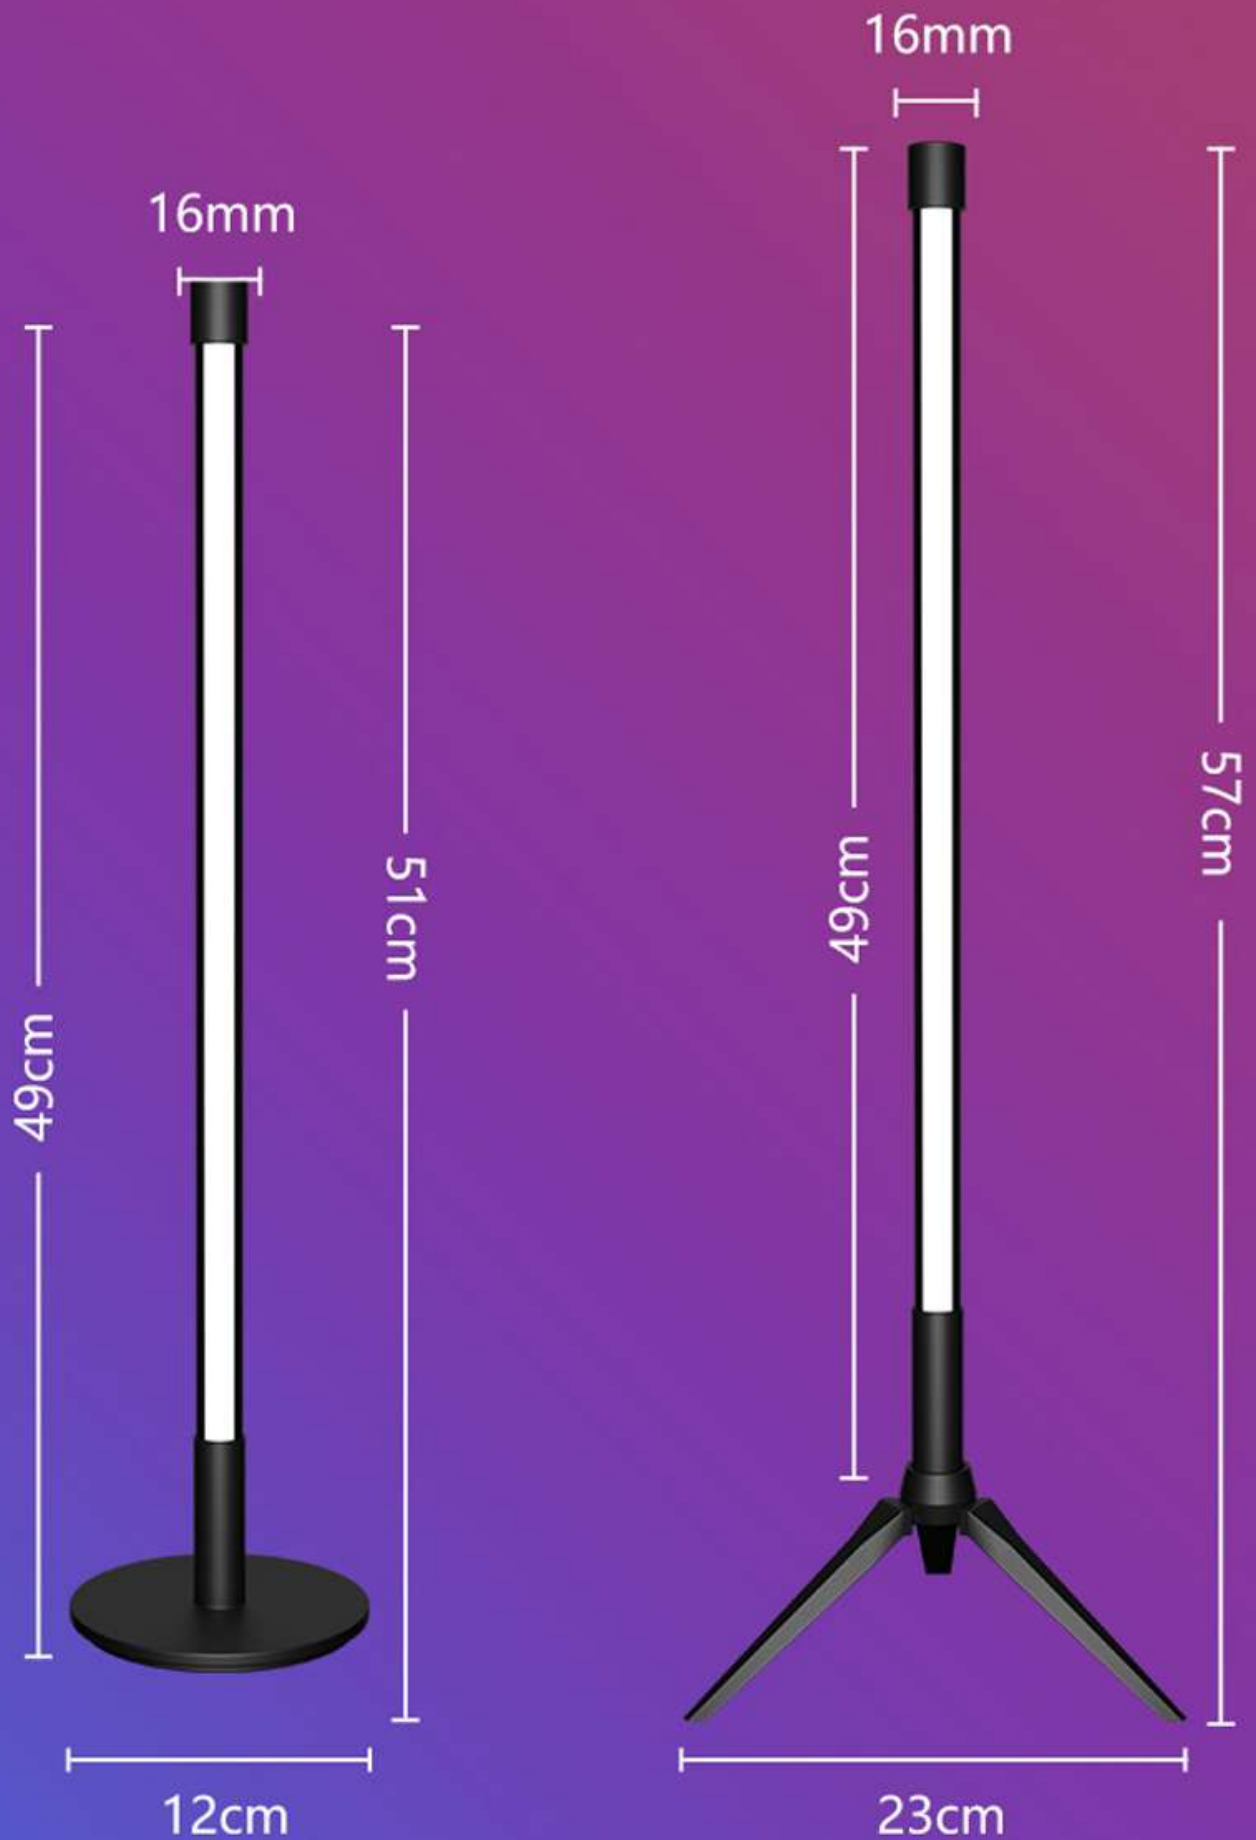

LAMPA STOJĄCA LED **MAGIC**
MAGIC LED LAMP

6,5W RGB

PE036790

PE036813

6,5W, RGB FULL COLOR

USB / USB interface

3 możliwości sterowania / 3 ways to control
pilot na przewodzie, pilot, aplikacja, / controller, remote control, APP

Idealna do słuchania muzyki, gier, filmów, dekoracji /
Perfect for listening to music, games, movies, decorations

Działa w rytm muzyki / Music mode

WYMIARY / DIMENSIONS

JAK TO DZIAŁA

HOW IT WORKS

Ściągnij aplikację / Download APP

APP Store

Google Play

Kod produktu Product no.	Wysokość Height	Podstawa Base	Moc Power	Rodzaj diody LED Type	Napięcie Voltage	Zasięg sterowania Control Distance
PE036813	57 cm	Potrójna noga Triangle base	6,5W	5050 RGBIC	5V USB	15 m

Ściągnij aplikację / Download APP

APP Store

Google Play

Kod produktu Product no.	Wysokość Height	Podstawa Base	Moc Power	Rodzaj diody LED Type	Napięcie Voltage	Zasięg sterowania Control Distance
PE036790	51 cm	Okrągła Round base	6,5W	5050 RGBIC	5V USB	15 m