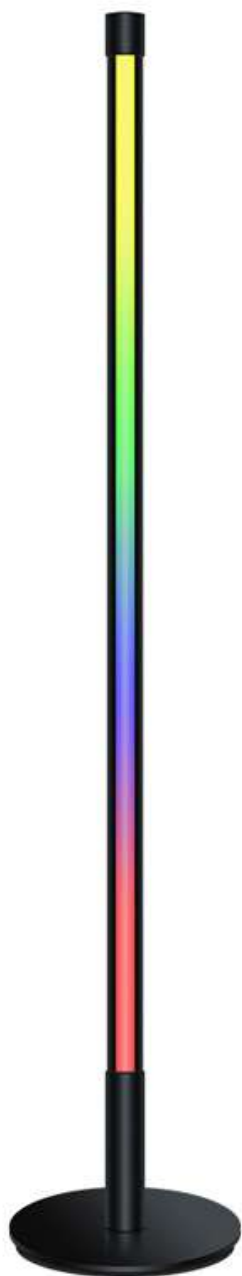

LAMPA STOJĄCA LED **MAGIC**
MAGIC LED LAMP

6,5W RGB

PE036790

PE036813

6,5W, RGB FULL COLOR

USB / USB interface

3 możliwości sterowania / 3 ways to control
pilot na przewodzie, pilot, aplikacja, / controller, remote control, APP

Idealna do słuchania muzyki, gier, filmów, dekoracji /
Perfect for listening to music, games, movies, decorations

Działa w rytm muzyki / Music mode

WYMIARY / DIMENSIONS

JAK TO DZIAŁA

HOW IT WORKS

Ściągnij aplikację / Download APP

APP Store

Google Play

Kod produktu Product no.	Wysokość Height	Podstawa Base	Moc Power	Rodzaj diody LED Type	Napięcie Voltage	Zasięg sterowania Control Distance
PE036813	57 cm	Potrójna noga Triangle base	6,5W	5050 RGBIC	5V USB	15 m

Ściągnij aplikację / Download APP

APP Store

Google Play

Kod produktu Product no.	Wysokość Height	Podstawa Base	Moc Power	Rodzaj diody LED Type	Napięcie Voltage	Zasięg sterowania Control Distance
PE036790	51 cm	Okrągła Round base	6,5W	5050 RGBIC	5V USB	15 m