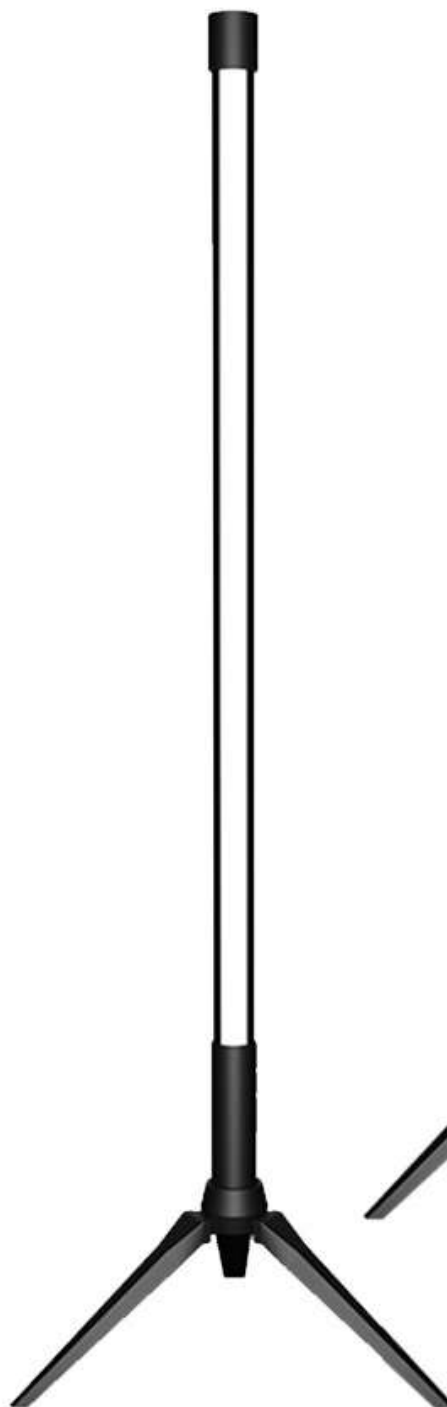

LAMPA STOJĄCA LED **MAGIC**
MAGIC LED LAMP

6,5W RGB

PE036790

PE036813

6,5W, RGB FULL COLOR

USB / USB interface

3 możliwości sterowania / 3 ways to control
pilot na przewodzie, pilot, aplikacja, / controller, remote control, APP

Idealna do słuchania muzyki, gier, filmów, dekoracji /
Perfect for listening to music, games, movies, decorations

Działa w rytm muzyki / Music mode

WYMIARY / DIMENSIONS

JAK TO DZIAŁA

HOW IT WORKS

Ściągnij aplikację / Download APP

APP Store

Google Play

Kod produktu Product no.	Wysokość Height	Podstawa Base	Moc Power	Rodzaj diody LED Type	Napięcie Voltage	Zasięg sterowania Control Distance
PE036813	57 cm	Potrójna noga Triangle base	6,5W	5050 RGBIC	5V USB	15 m

Ściągnij aplikację / Download APP

APP Store

Google Play

Kod produktu Product no.	Wysokość Height	Podstawa Base	Moc Power	Rodzaj diody LED Type	Napięcie Voltage	Zasięg sterowania Control Distance
PE036790	51 cm	Okrągła Round base	6,5W	5050 RGBIC	5V USB	15 m