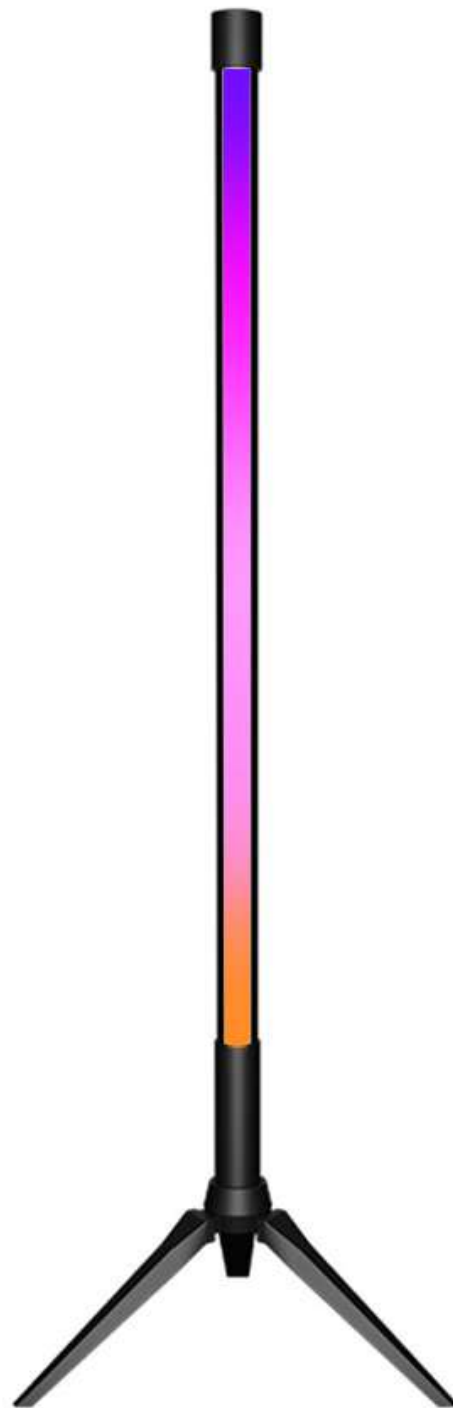

LAMPA STOJĄCA LED **MAGIC**
MAGIC LED LAMP

6,5W RGB

PE036790

PE036813

6,5W, RGB FULL COLOR

USB / USB interface

3 możliwości sterowania / 3 ways to control
pilot na przewodzie, pilot, aplikacja, / controller, remote control, APP

Idealna do słuchania muzyki, gier, filmów, dekoracji /
Perfect for listening to music, games, movies, decorations

Działa w rytm muzyki / Music mode

WYMIARY / DIMENSIONS

JAK TO DZIAŁA

HOW IT WORKS

Ściągnij aplikację / Download APP

APP Store

Google Play

Kod produktu Product no.	Wysokość Height	Podstawa Base	Moc Power	Rodzaj diody LED Type	Napięcie Voltage	Zasięg sterowania Control Distance
PE036813	57 cm	Potrójna noga Triangle base	6,5W	5050 RGBIC	5V USB	15 m

Ściągnij aplikację / Download APP

APP Store

Google Play

Kod produktu Product no.	Wysokość Height	Podstawa Base	Moc Power	Rodzaj diody LED Type	Napięcie Voltage	Zasięg sterowania Control Distance
PE036790	51 cm	Okrągła Round base	6,5W	5050 RGBIC	5V USB	15 m