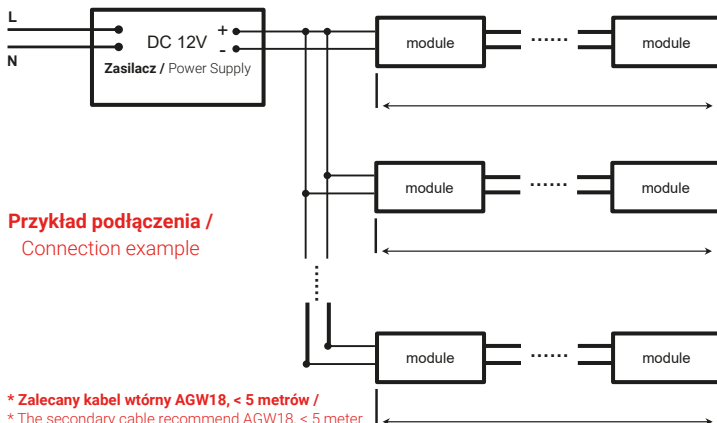

MODUŁ LED EDGE / 12V / 3x3030 / 1,32 W / IP67
LED MODULE EDGE / 12 V / 3x3030 / 1,32 W / IP67

Łańcuch 40 modułów LED, każdy z trzema diodami LED

- jednolite i wydajne oświetlenie przy odstępach modułów dzięki innowacyjnej optyce soczewki łukowej,
- doskonała konstrukcja optyczna spełnia wymagania dotyczące jednolitości światła,
- długa żywotność (diody OSRAM LED)

Chain of 40 LED modules, each with three LEDs

- uniform and efficient illumination at high module pitches thanks to innovation optics design arc lens
- excellent optical design can meet long light box uniformity requirement
- long lifetime (OSRAM LEDs)

Wykres rozkładu światła / Luminous intensity distribution diagram

Przykład podłączenia / Connection example

* Zalecany kabel wtórny AGW18, < 5 metrów /
 * The secondary cable recommend AGW18, < 5 meter

	PI041183
	5908293941183
	IP67
	1,32 W
	12 V DC
Ra (CRI)	>80
	140 lm/W
	6000-7000K
	3 x 3030
	11x40°
Rozmiar modułu / Module size	107 x 20 x 11,3 mm
Odstęp pomiędzy modułami (kabel) / Distance of modules (wire)	75 mm
	70000 h
	-25°C - +55°C

Wymiary / Dimensions