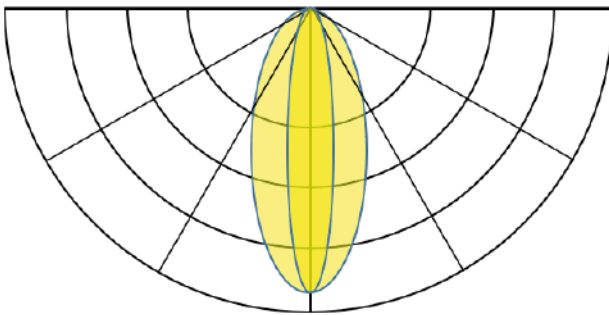

MODUŁ LED EDGE / 12V / 3x3030 / 1,32 W / IP67
LED MODULE EDGE / 12 V / 3x3030 / 1,32 W / IP67

Łańcuch 40 modułów LED, każdy z trzema diodami LED

- jednolite i wydajne oświetlenie przy odstępach modułów dzięki innowacyjnej optyce soczewki łukowej,
- doskonała konstrukcja optyczna spełnia wymagania dotyczące jednolitości światła,
- długa żywotność (diody OSRAM LED)

Wykres rozkładu światła / Luminous intensity distribution diagram

Przykład podłączenia / Connection example

* Zalecany kabel wtórny AGW18, < 5 metrów /
 * The secondary cable recommend AGW18, < 5 meter

	PI041183
	5908293941183
	IP67
	1,32 W
	12 V DC
Ra (CRI)	>80
	140 lm/W
	6000-7000K
	3 x 3030
	11x40°
Rozmiar modułu / Module size	107 x 20 x 11,3 mm
Odstęp pomiędzy modułami (kabel) / Distance of modules (wire)	75 mm
	70000 h
	-25°C - +55°C