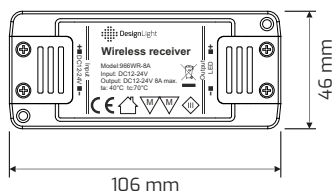

KARTA KATALOGOWA

CATALOGUE CARD / DATENBLATT

OLI – sterownik RF i wyłącznik ze ściemniaczem

OLI - RF controller and switch with dimmer

OLI - RF-Controller und Schalter mit Dimmer

| Opis Description / Beschreibung | Indeks Index / Artikelnummer | Kolor Color / Farbe | Zdjęcie Picture / Bild |
|--|---------------------------------|----------------------------------|---|
| OLI, sterownik RF OLI, RF controller OLI, RF-Controller | OLI-STER-CZ-01 | Czarny Black / Schwarz |  |
| OLI, włącznik dotykowy ze ściemniaczem OLI, touch switch with dimmer OLI, Berührungsschalter mit einem Dimmer | OLI-SENS-CZ-01 | Czarny Black / Schwarz |  |
| OLI, włącznik dotykowy ze ściemniaczem OLI, touch switch with dimmer OLI, Berührungsschalter mit einem Dimmer | OLI-SENS-BI-01 | Biały White / Weiß |  |

Rysunek techniczny:

Technical drawing / Technische Zeichnung

Dotknij i przytrzymaj,
aby ściemnić / rozjaśnić.

Touch and hold,
to dim / brighten up.
Berühren und halten,
zum dimmen/aufhellen.

1. Montaż wpuszczany: